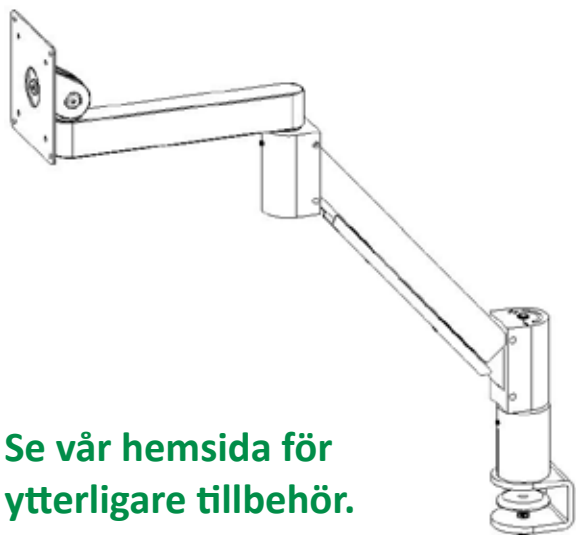

Monitorarm SPACE Anyway

2-ledad monitorarm med flexibla inställningsmöjligheter.

Höj, sänk och vinklångsbar ger möjlighet till individuell och ergonomisk arbetsställning.

Kraftig gasfjäder för vikter 3-10 kg alt. 6-16 kg.

- Bordsklämfäste gap 15-35 mm.
- VESA-fäste för både 75x75 och 100x100 mm ingår.
- Svart lack.
- Kabelhållare och fästskruvar till skärm ingår.

Se vår hemsida för ytterligare tillbehör.

ArtNr	Benämning	Pris:
7-620102-1	SPACE Anyway 15-35 m	2 960:-
7-620602-1	SPACE Anyway 15-115 mm 3-10 Kg	2 960:-
7-610102-1	SPACE Anyway 6-16 Kg	3 300:-
7-970000-1	Extra främre arm 220mm	422:-
7-980600-1	Bordsklämma med gap 15-115mm	422:-
7-980705-1	Väggfäste	338:-