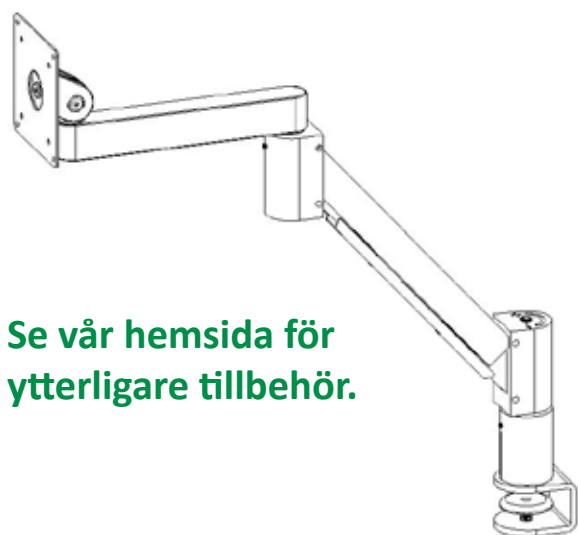

### Monitorarm SPACE Anyway

2-ledad monitorarm med flexibla inställningsmöjligheter.

Höj, sänk och vinklångsbar ger möjlighet till individuell och ergonomisk arbetsställning.

Kraftig gasfjäder för vikterna (vikt på skärm)

3-10 kg

6-16 kg.

Sedan två olika gap på fästen

(för att klara bordskiva, kant)

15-115 mm

Se vår hemsida för ytterligare tillbehör.

- VESA-fäste för både 75x75 och 100x100 mm ingår.
- Svart lack.
- Kabelhållare och fästskruvar till skärm ingår.
- Kraftig gasfjäder som finns i vikterna (vikt på skärm)  
3 - 10 kg  
6 - 16 kg
- Sedan två olika gap på fästen (för att klara bordskiva, kant)  
15 - 115 mm