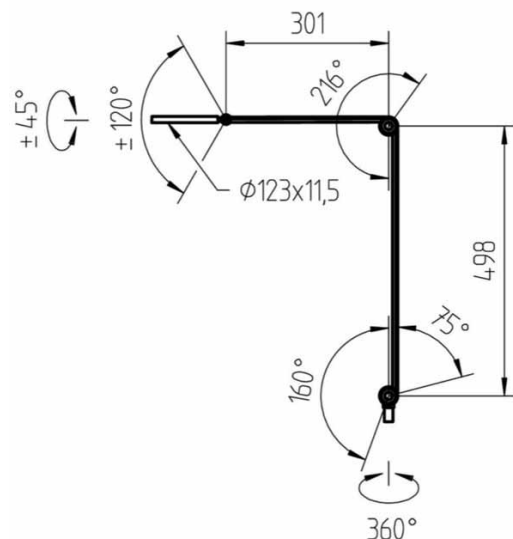

ArtNr	Benämning	Pris:
8-5628572	ParaMi 2-arm rund vit 3000K	3 800:-
8-5632662	ParaMi 2-arm rekt vit 3000K	3 800:-
8-5639639	ParaMi bordsklämma 10-35 mm	348:-
8-5640363	ParaMi bordsfot rund vit	705:-
8-5640379	ParaMi bordsfot fyrkantig vit	705:-