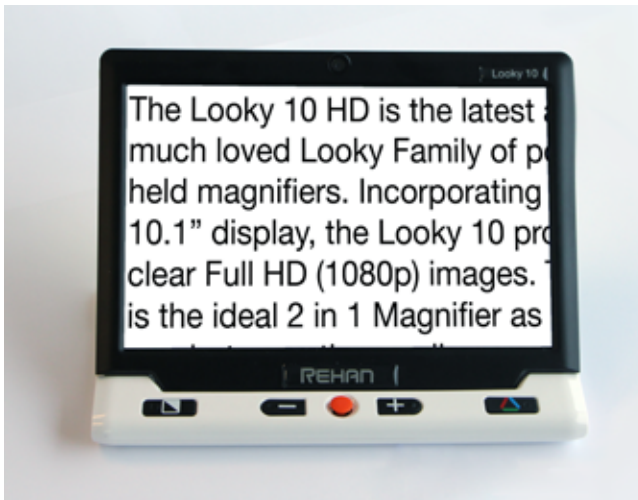

Looky 4 HD

- 4,3 skärm med HD-kvalitet i bilden
- Förstoring 2 – 20 ggr
- Effektiv LED-belysning mot objektet som kan stängas av vid behov
- 10 olika kontrastval
- Bildfrysningläge. Zooma fryst bild och sök detalj med fingret på skärmen
- Spar upp till 20 HD- bilder i internminnet
- Vikbart handtag
- Laddbart och utbytbart batteri i handtaget
- Vinklad kamera ger bästa ergonomi
- Vikt 217 gram
- Mått 115 × 75 × 43 mm

Looky 5 HD

En ny och trendsättande Läs-TV med en utmärkt bildkvalitet på HD-nivå, kan även spara bilder

- 5 " bildskärm
- Förstoring 2x – 20x med autofokus
- Steglös förstoring
- Vinklad och mittplacerad kamera ger en naturlig och optimal ergonomi för användaren
- Den frysta bilden går att scrolla
- Spar upp till 20 HD- bilder i internminnet
- Fungerar både som bordsmodell och som handhållen
- Går att ansluta till TV (composite video) eller dataskärm via HDMI
- Uppladdningsbart batteri i handtaget
- Drifttid 3 tim (5 tim laddningstid)
- Vikt 300 gram
- Storlek 130 × 82 × 45 mm

Looky 10 HD

Looky 10 HD är det senaste tillskottet i den omtyckta Looky familjen av handhållna läskameror.

- 10" skärm IPS och kamera 12Mp i Full HD kvalitet (1080).
- Steglös förstoring 1,8x – 30x med autofokus.
- Färgläge och 16 hög kontrastlägen.
- Uppfällbart stativ för optimal läs-vinkel.
- När, avstånd och spegelfunktion.
- Live panoreringsläge, zooma bilderna utan att flytta kameran.
- FrysBild med förflyttning, zoomning och spara möjligheter.
- Drifttid 3 timmar.
- Storlek 245 x 200 x 22mm.
- Vikt 680 g (inkl batteri).