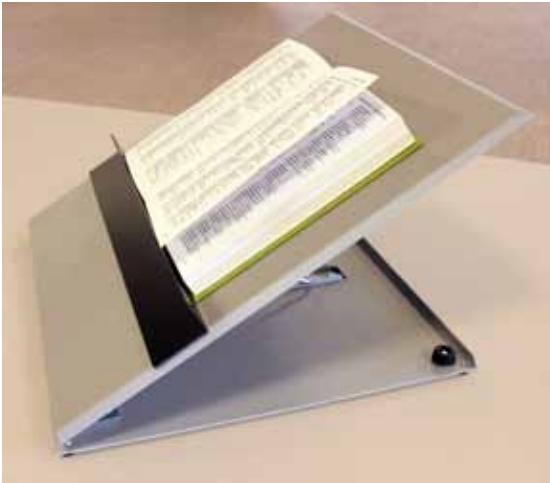

Läsbord med linjal

Svenska producerade läsbord av högsta kvalitet.

Åtta olika steg för justerar läsvinkel och ger den perfekta ergonomiska positionen.

Inkluderar löstagbar magnetisk linjal. Läsbordet kan vikas ihop, så att det är platt och kan förvaras.

Stativet är tillverkat av solid metall och frostat så att den inte reflekterar ljus.

- 40 cm på bredden och 45 cm i höjd.
- 8 steg justerar läsvinkel.
- Vikt: 5,5 kg.
- Grå reflexfri färg.

ArtNr	Benämning	Pris:
9-9055	Läsbord inkl. linjal	1 400:-