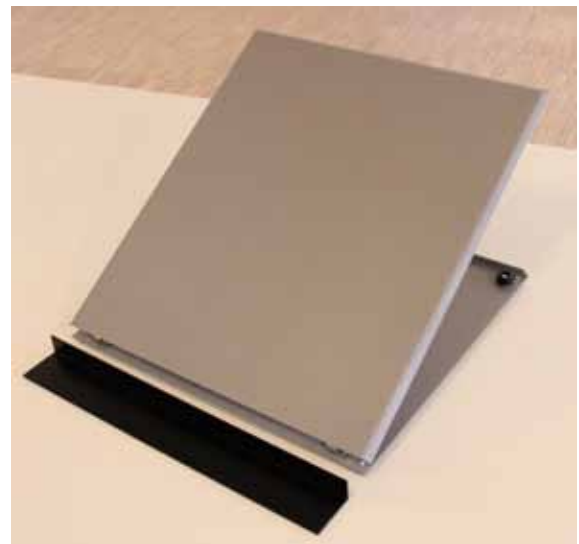

Läsbord med linjal

Svenska producerade läsbord av högsta kvalitet.

Åtta olika steg för justerar läsvinkel och ger den perfekta ergonomiska positionen.

Inkluderar löstagbar magnetisk linjal. Läsbordet kan vikas ihop, så att det är platt och kan förvaras.

Stativet är tillverkat av solid metall och frostat så att den inte reflekterar ljus.

- 40 cm på bredden och 45 cm i höjd.
- 8 steg justerar läsvinkel.
- Vikt: 5,5 kg.
- Grå reflexfri färg.

ArtNr	Benämning	Pris:
9-9055	Läsbord inkl. linjal	1 400:-