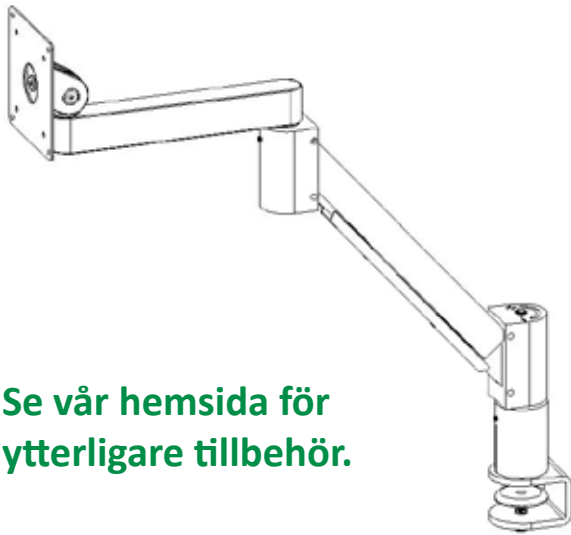

Se vår hemsida för ytterligare tillbehör.

ArtNr	Benämning	Pris:
7-620102-1	SPACE Anyway 3-10 Kg	2 960:-
7-610102-1	SPACE Anyway 6-16 Kg	3 300:-
7-970000-1	Extra främre arm 220mm	422:-
7-980600-1	Bordsklämma med gap 15-115mm	422:-
7-980705-1	Väggfäste	338:-