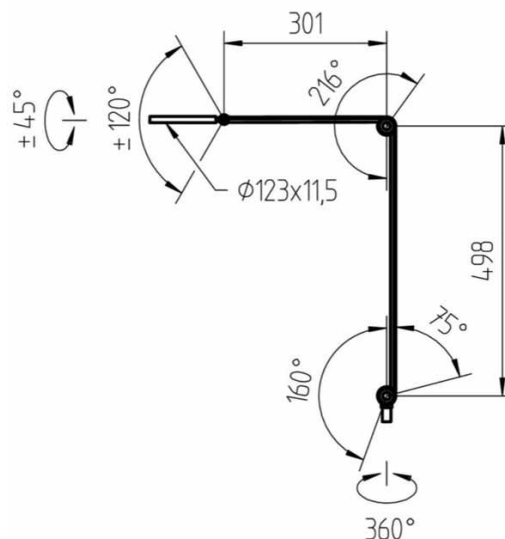

- Armlängder 498 + 424 mm
- LED-modul med generös belysningsyta
- Endast 8 W effektförbrukning
- Reflektor för bländfrihet
- Lättillgänglig kontroll på lamphuvudet
- Justerbar automatik för av/på
- Dimmer med minnesfunktion
- Väl tilltagen arbetsradie
- Flexibel anpassning för div möbelsystem