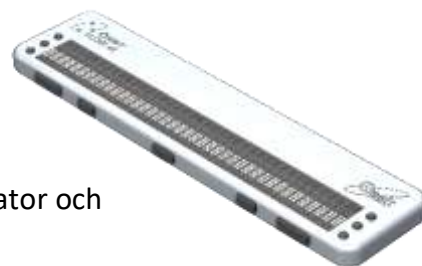

ORBIT Flow 40

Orbit Flow 40 är en kompakt 40-cells punktdisplay designad för dator och smartphoneanvändare som vill ha en smidig och naturlig punktskriftsläsningssupplevelse. Med högkvalitativa piezo-punktceller, ergonomiska navigeringskontroller och omedelbar anslutning ger den pålitlig punktskriftsåtkomst för arbete, studier och vardagsläsning.

Flow 40 är designad för sömlös användning med datorer och mobila enheter. Med omedelbar USB-plug-and-play-funktion fungerar den direkt med populära skärmläsare på Windows, macOS, iOS, Android, Chrome OS och Linux, vilket gör det möjligt för användare att komma åt dokument, webbplatser, e-post och applikationer via punktskrift.

Skärmen har 40 piezo-punktskriftsceller med cursorroutingtangenter, vilket möjliggör exakt navigering och direkt interaktion med texten på skärmen. Ergonomiska tumknappar för panorering ger naturlig och bekväm punktskriftsläsning, medan ytterligare konfigurera tangenter gör det möjligt för användare att effektivt styra skärmläsarkommandon.

- Cursorrouting för exakt navigering.
- Snabb uppdatering för smidig läsning och navigering genom text.
- Utformad för bekväm utökad punktskriftsläsning.
- USB-C-anslutning för datorer och smartphones.
- Plug-and-play-drift utan drivrutiner.
- Fungerar med populära skärmläsare på Windows, macOS, iOS, Android, Chrome OS och Linux.
- Ergonomiska tumknappar för naturlig punktskriftspanning.
- Sex konfigurera knappar för panorering och skärmläsarkommandon.
- Kompakt, lätt och bärbar.
- 300 g., 30,0 × 7,7 × 2,0 cm.
- Borstad aluminiumfinish.